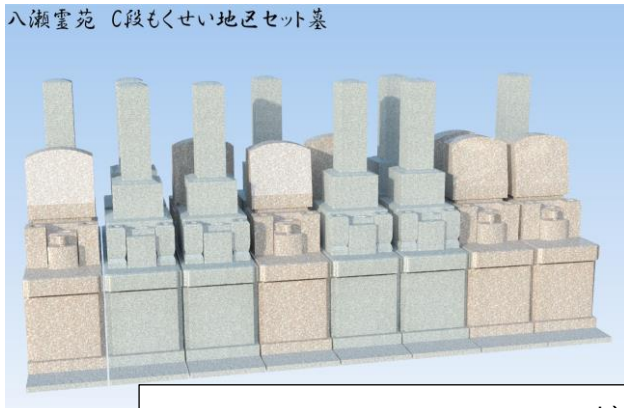

イメージ(実際とは多少違う場合もあります)

八瀬霊苑の桜並木と後方は霊峰比叡山